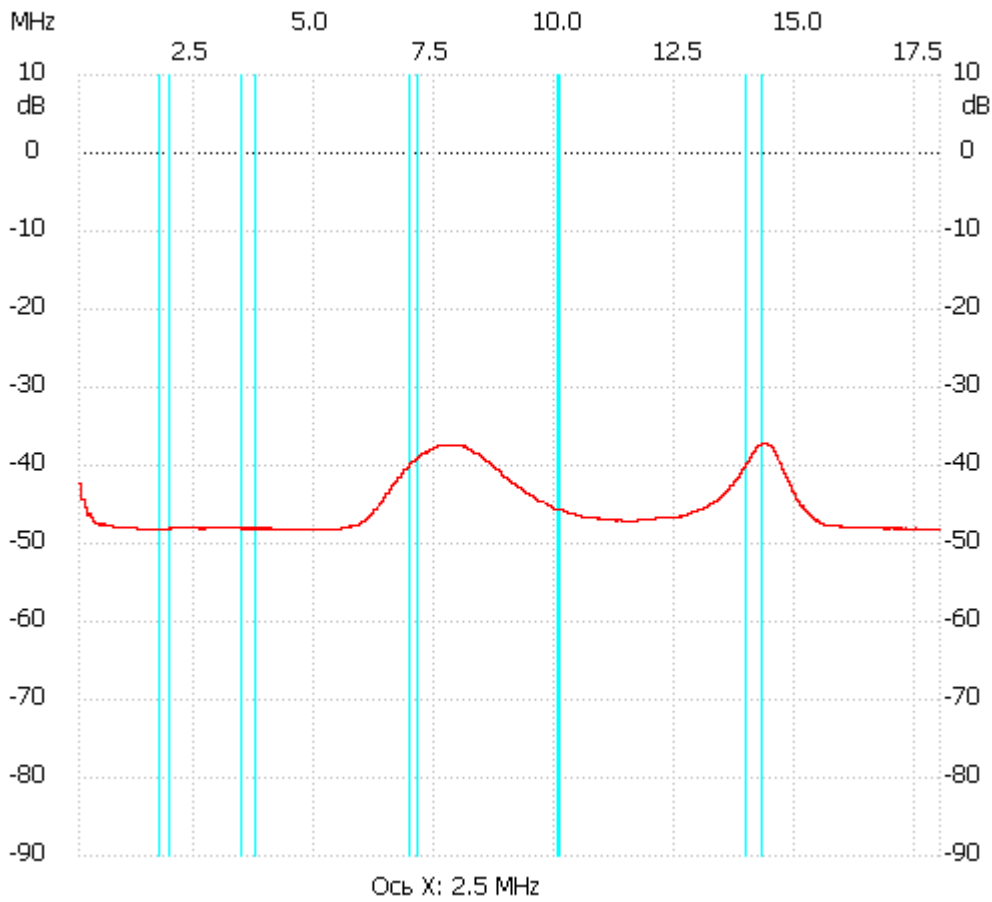

Начальная частота: 0.100000 МГц; Конечная: 18.006418 МГц; Размер шага: 1.791 кГц

Количество точек: 9999; Задержка : 0мс

Канал 1

max:-37.15dB 14.288302MHz

min:-48.18dB 1.291015MHz

-----